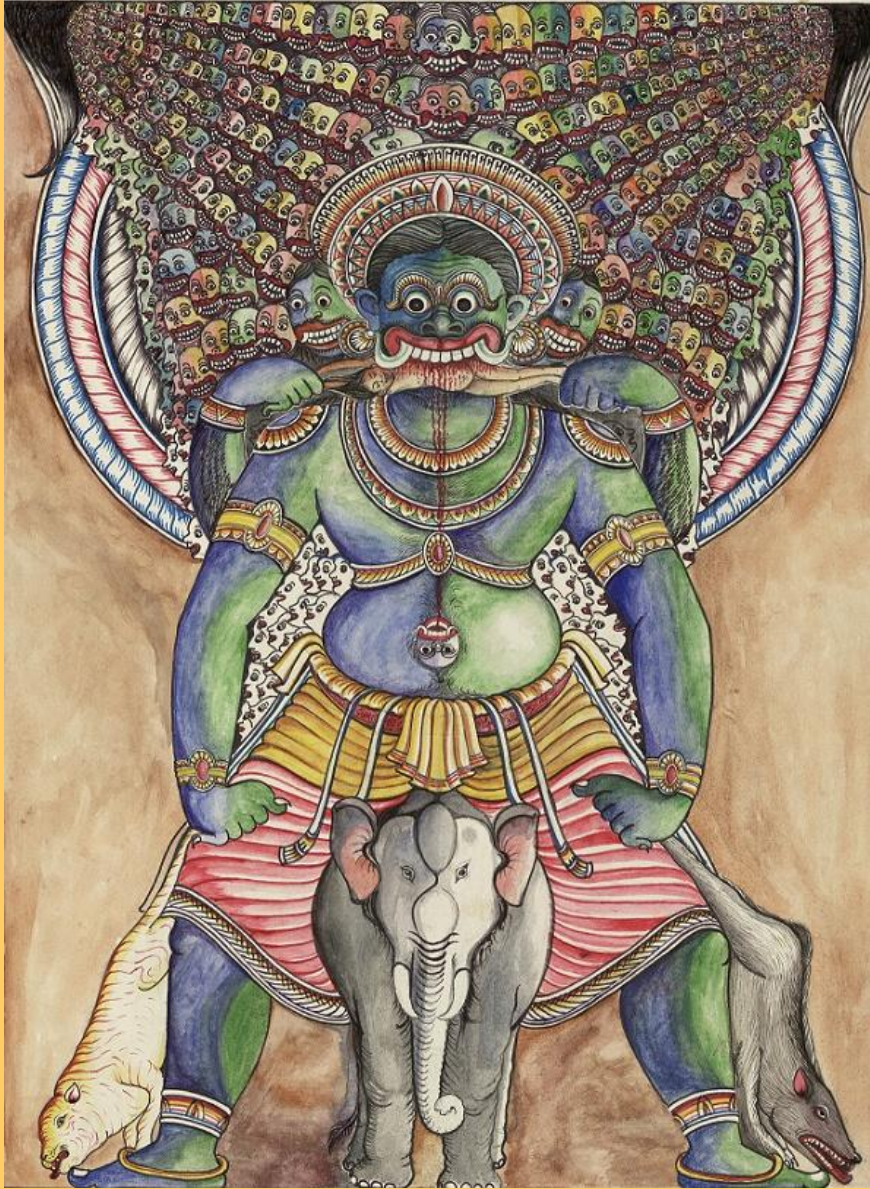

# DÄMONEN UND PLANETEN

## RITUALBILDER AUS SRI LANKA

09.05.2014 – 25.07.2014

Goethe-Institut Mannheim-Heidelberg

Steubenstraße 44  
68163 Mannheim

Montag 08.30 – 17.30 Uhr  
Dienstag – Donnerstag 08.30 – 18.00 Uhr  
Freitag 08.30 – 15.00 Uhr